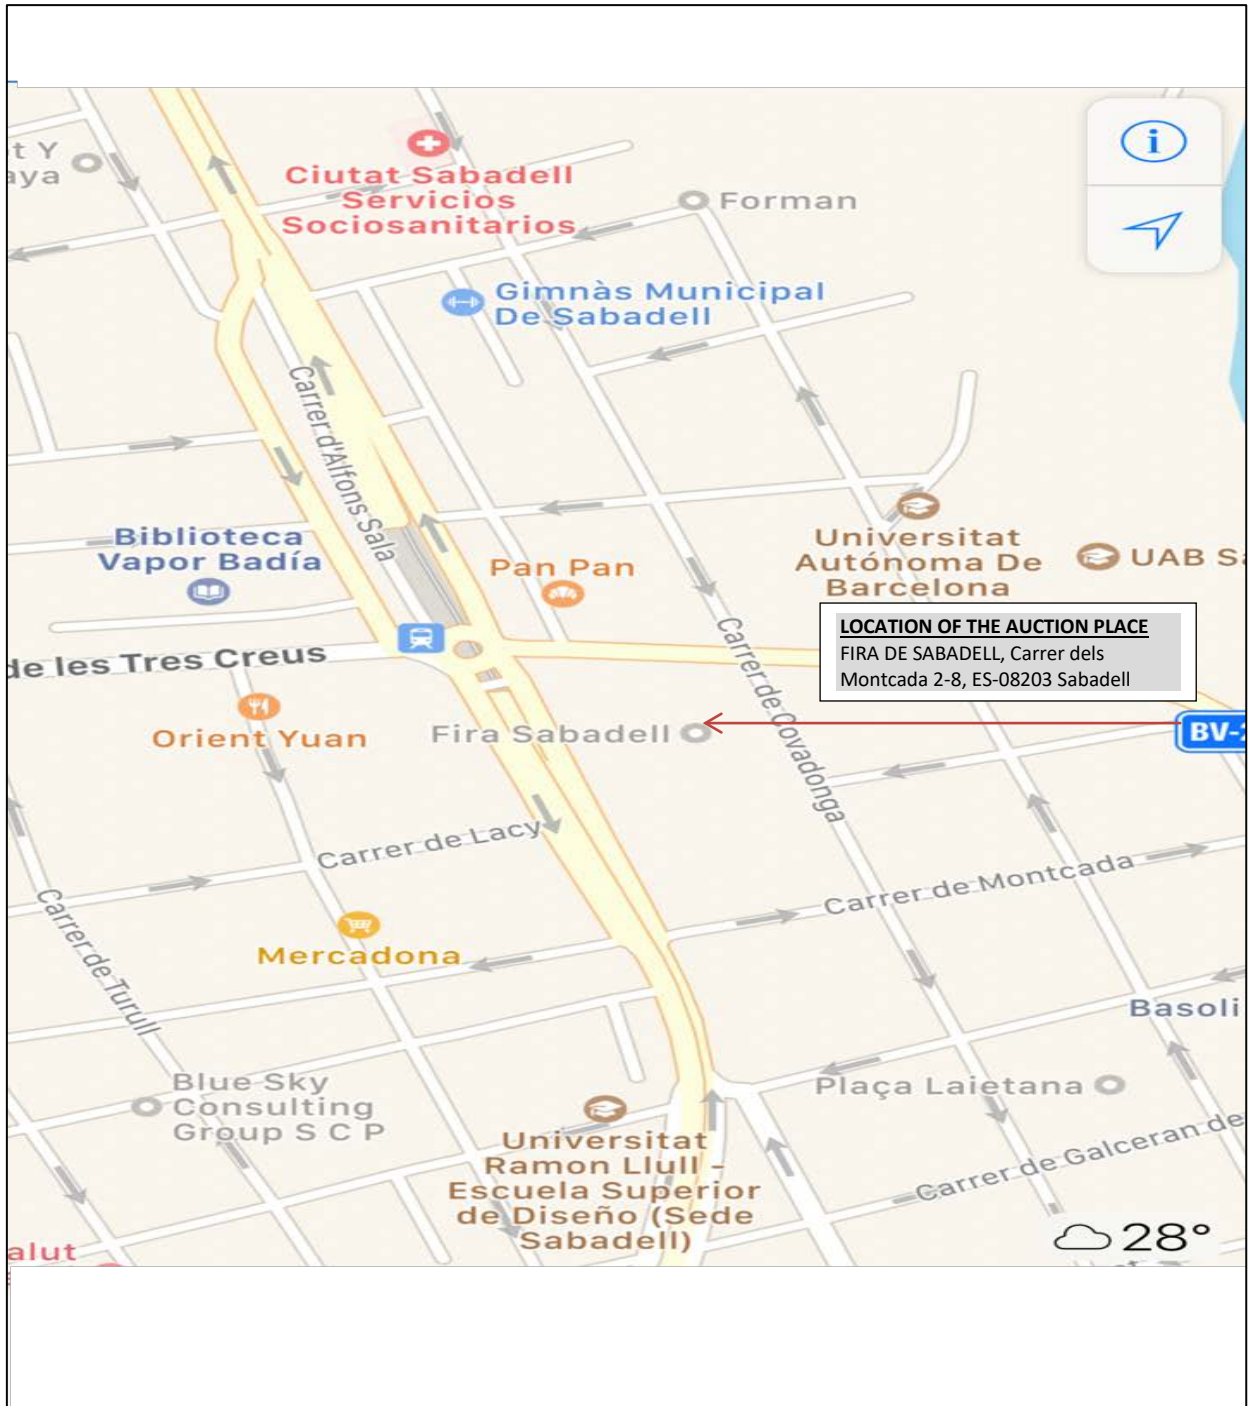

LOCATION OF THE COMPANY BROS SL.
LOCALIZACION PLANTA DE PRODUCCION BROS SL.
ES-08207 SABADELL / BARCELONA
Ctra. De Prats de Lluçanes 490, ES – 08207 Sabadell
(Barcelona) Spain

LOCATION OF THE AUCTION PLACE
LOCALIZACION SALA DE SUBASTA
FIRA de SABADELL - (ex ABB Factory)
Carrer dels Montcada 2-8, ES 08203 Sabadell
(Barcelona) Spain

LOCATION OF THE AUCTION HALL
LOCALIZACION SALA DE SUBASTA.
FIRA DE SABADELL (ABB)

FIRA de Sabadell, Carrer dels Montcada 2-8, ES-08203 Sabadell / Barcelona
Spain
<http://www.firasabadell.cat>