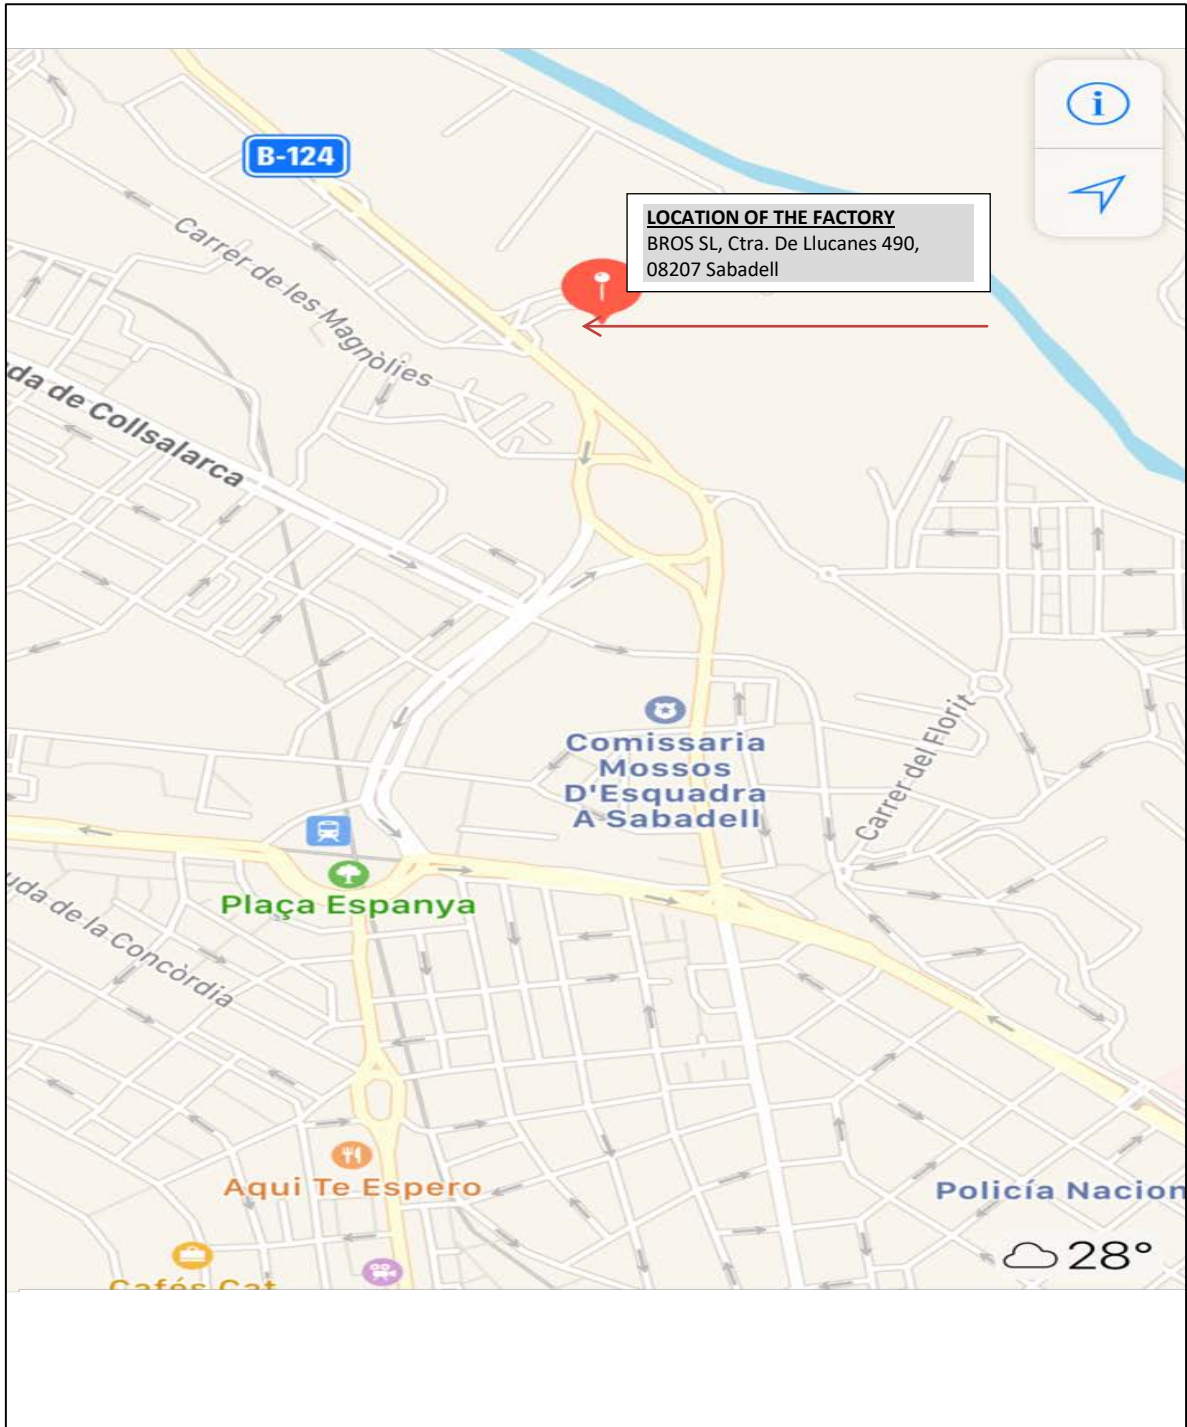

LOCATION OF THE COMPANY BROS SL.
LOCALIZACION PLANTA DE PRODUCCION BROS SL.
ES-08207 SABADELL / BARCELONA
Ctra. De Prats de Lluçanes 490, ES – 08207 Sabadell
(Barcelona) Spain

LOCATION OF THE AUCTION PLACE
LOCALIZACION SALA DE SUBASTA
FIRA de SABADELL - (ex ABB Factory)
Carrer dels Montcada 2-8, ES 08203 Sabadell
(Barcelona) Spain

LOCATION OF THE AUCTION HALL
LOCALIZACION SALA DE SUBASTA.
FIRA DE SABADELL (ABB)

FIRA de Sabadell, Carrer dels Montcada 2-8, ES-08203 Sabadell / Barcelona
Spain
<http://www.firasabadell.cat>